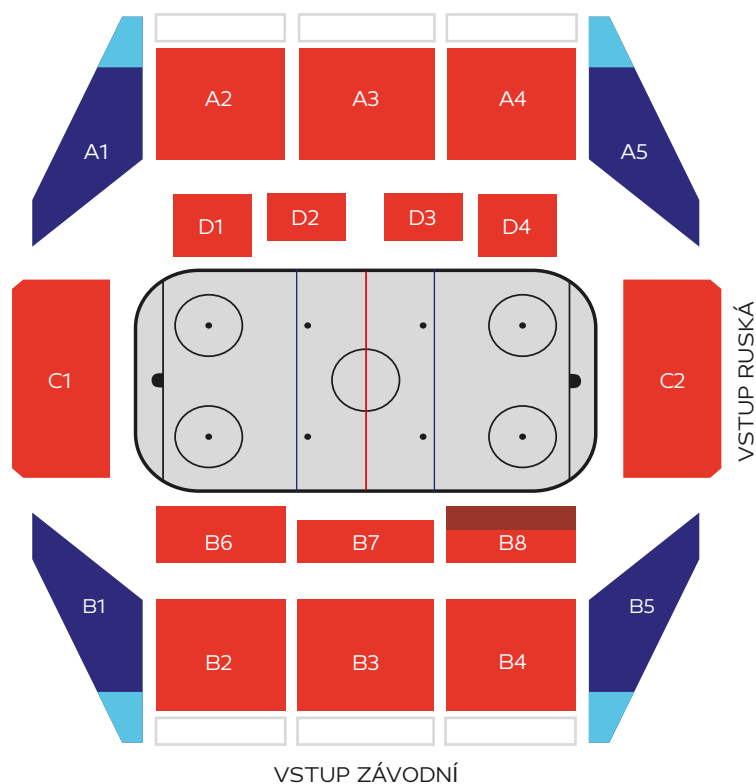

OSTRAVA ARÉNA

Kapacita: 9 400 Postavena: 1986 (zrekonstruována: 2012)

JAK SE K NÁM DOSTAT:

Tramvajová stanice:
Sport aréna

Auto:
Ruská 3077/135
700 30 Ostrava-jih-Zábřeh
49°48'17.71"N 18°14'54.42"E

● 1. kategorie ● 2. kategorie ● 3. kategorie ● ZTP

						1. kat.	2. kat.	3. kat.
pátek 10. května	2	16:20	SVK	vs.	GER	4 480 CZK	3 580 CZK	2 580 CZK
	4	20:20	SWE	vs.	USA			
sobota 11. května	6	12:20	FRA	vs.	KAZ	390 CZK	290 CZK	190 CZK
	8	16:20	POL	vs.	LAT	3 980 CZK	3 180 CZK	1 980 CZK
	10	20:20	USA	vs.	GER			
neděle 12. května	12	12:20	SVK	vs.	KAZ			
	14	16:20	LAT	vs.	FRA	4 770 CZK	3 670 CZK	2 770 CZK
	16	20:20	SWE	vs.	POL			
pondělí 13. května	18	16:20	USA	vs.	SVK	4 880 CZK	4 080 CZK	2 980 CZK
	20	20:20	GER	vs.	SWE			
úterý 14. května	22	16:20	KAZ	vs.	LAT	2 280 CZK	1 680 CZK	1 180 CZK
	24	20:20	POL	vs.	FRA			
středa 15. května	26	16:20	GER	vs.	LAT	4 480 CZK	3 580 CZK	2 580 CZK
	28	20:20	SVK	vs.	POL			
čtvrtek 16. května	30	16:20	KAZ	vs.	SWE	2 580 CZK	1 980 CZK	1 380 CZK
	32	20:20	USA	vs.	FRA			
pátek 17. května	34	16:20	GER	vs.	KAZ	2 280 CZK	1 680 CZK	1 180 CZK
	36	20:20	POL	vs.	USA			
sobota 18. května	38	12:20	LAT	vs.	SWE			
	40	16:20	GER	vs.	POL	4 770 CZK	3 670 CZK	2 770 CZK
neděle 19. května	42	20:20	FRA	vs.	SVK			
	44	16:20	USA	vs.	KAZ	3 780 CZK	2 980 CZK	2 280 CZK
pondělí 20. května	46	20:20	SVK	vs.	LAT			
	48	16:20	SWE	vs.	FRA	2 280 CZK	1 680 CZK	1 180 CZK
úterý 21. května	50	20:20	KAZ	vs.	POL			
	52	12:20	FRA	vs.	GER	390 CZK	290 CZK	190 CZK
	54	16:20	LAT	vs.	USA	4 180 CZK	3 480 CZK	2 680 CZK
čtvrtek 23. května	56	20:20	SWE	vs.	SVK			
	58	16:20				6 980 CZK	5 980 CZK	3 980 CZK
	60	20:20